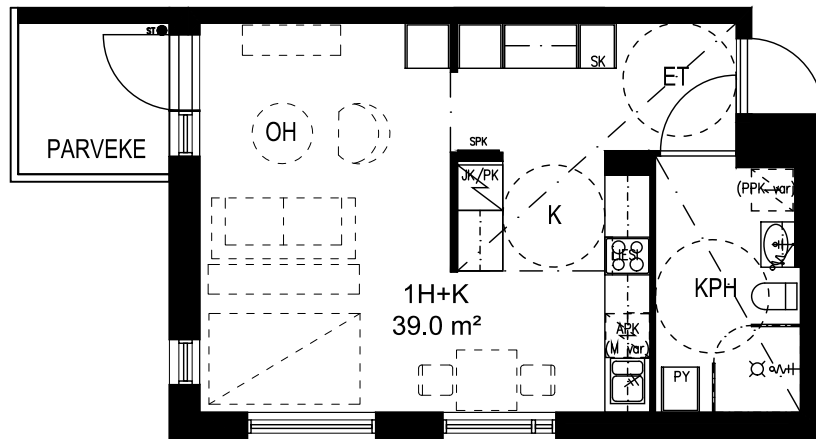

23.1.2018

ALAKATTOJA JA KOTELOITA TEHDÄÄN TARVITTAVILLE OSILLE.

ARKKITEHTITOIMISTO ARK'IDEA OY

KAUPPAKATU 62-66, TALO B, LAPPEENRANTA

1H + K 39.0 m²

| | |
|-------|-----------|
| AS 7 | 3. kerros |
| AS 15 | 4. kerros |
| AS 23 | 5. kerros |
| AS 31 | 6. kerros |
| AS 39 | 7. kerros |
| AS 47 | 8. kerros |

23.1.2018

ALAKATTOJA JA KOTELOITA TEHDÄÄN TARVITTAVILLE OSILLE.

ARKKITEHTITOIMISTO ARK'IDEA OY

KAUPPAKATU 62-66, TALO B, LAPPEENRANTA

2H + KK 41.5 m²

| | |
|-------|-----------|
| AS 16 | 4. kerros |
| AS 24 | 5. kerros |
| AS 32 | 6. kerros |
| AS 40 | 7. kerros |
| AS 48 | 8. kerros |