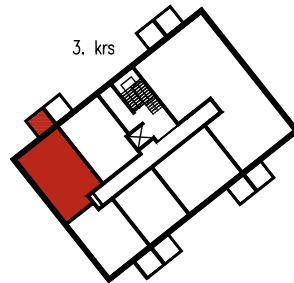

23.1.2018

ALAKATTOJA JA KOTELOITA TEHDÄÄN TARVITTAVILLE OSILLE.

KAUPPAKATU 62-66, TALO B, LAPPEENRANTA

1H + KT 31.0 m²

| | |
|-------|-----------|
| AS 6 | 3. kerros |
| AS 14 | 4. kerros |
| AS 22 | 5. kerros |
| AS 30 | 6. kerros |
| AS 38 | 7. kerros |
| AS 46 | 8. kerros |

23.1.2018

ALAKATTOJA JA KOTELOITA TEHDÄÄN TARVITTAVILLE OSILLE.

ARKKITEHTITOIMISTO ARK'IDEA OY

KAUPPAKATU 62-66, TALO B, LAPPEENRANTA

1H + K 39.0 m²

| | |
|-------|-----------|
| AS 7 | 3. kerros |
| AS 15 | 4. kerros |
| AS 23 | 5. kerros |
| AS 31 | 6. kerros |
| AS 39 | 7. kerros |
| AS 47 | 8. kerros |

23.1.2018

ALAKATTOJA JA KOTELOITA TEHDÄÄN TARVITTAVILLE OSILLE.

ARKKITEHTITOIMISTO ARK'IDEA OY

KAUPPAKATU 62-66, TALO B, LAPPEENRANTA

2H + KK 41.5 m²

| | |
|-------|-----------|
| AS 16 | 4. kerros |
| AS 24 | 5. kerros |
| AS 32 | 6. kerros |
| AS 40 | 7. kerros |
| AS 48 | 8. kerros |