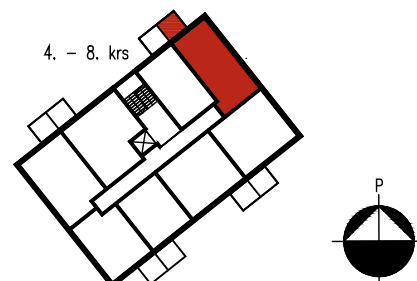

KAUPPAKATU 62-66, TALO B, LAPPEENRANTA

1H + KT 30.0 m²

| | |
|-------|-----------|
| AS 9 | 4. kerros |
| AS 17 | 5. kerros |
| AS 25 | 6. kerros |
| AS 33 | 7. kerros |
| AS 41 | 8. kerros |

23.1.2018

ALAKATTOJA JA KOTELOITA TEHDÄÄN TARVITTAVILLE OSILLE.

KAUPPAKATU 62-66, TALO B, LAPPEENRANTA

1H + KT 35.5 m²

| | |
|-------|-----------|
| AS 10 | 4. kerros |
| AS 18 | 5. kerros |
| AS 26 | 6. kerros |
| AS 34 | 7. kerros |
| AS 42 | 8. kerros |

23.1.2018

ALAKATTOJA JA KOTELOITA TEHDÄÄN TARVITTAVILLE OSILLE.

KAUPPAKATU 62-66, TALO B, LAPPEENRANTA

2H + KK 37.5 m²

| | |
|-------|-----------|
| AS 11 | 4. kerros |
| AS 19 | 5. kerros |
| AS 27 | 6. kerros |
| AS 35 | 7. kerros |
| AS 43 | 8. kerros |

23.1.2018

ALAKATTOJA JA KOTELOITA TEHDÄÄN TARVITAVILLE OSILLE.