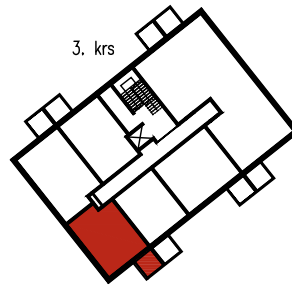

23.1.2018

ALAKATTOJA JA KOTELOITA TEHDÄÄN TARVITTAVILLE OSILLE.

KAUPPAKATU 62-66, TALO B, LAPPEENRANTA

1H + KT 31.0 m²

| | |
|-------|-----------|
| AS 6 | 3. kerros |
| AS 14 | 4. kerros |
| AS 22 | 5. kerros |
| AS 30 | 6. kerros |
| AS 38 | 7. kerros |
| AS 46 | 8. kerros |

23.1.2018

ALAKATTOJA JA KOTELOITA TEHDÄÄN TARVITTAVILLE OSILLE.

ARKKITEHTITOIMISTO ARK'IDEA OY

KAUPPAKATU 62-66, TALO B, LAPPEENRANTA

1H + K 39.0 m²

| | |
|-------|-----------|
| AS 7 | 3. kerros |
| AS 15 | 4. kerros |
| AS 23 | 5. kerros |
| AS 31 | 6. kerros |
| AS 39 | 7. kerros |
| AS 47 | 8. kerros |