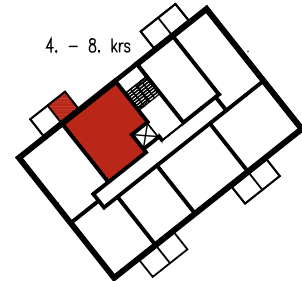

23.1.2018

ALAKATTOJA JA KOTELOITA TEHDÄÄN TARVITTAVILLE OSILLE.

ARKKITEHTITOIMISTO ARK'IDEA OY

KAUPPAKATU 62-66, TALO B, LAPPEENRANTA

2H + KK 41.5 m²

| | |
|-------|-----------|
| AS 16 | 4. kerros |
| AS 24 | 5. kerros |
| AS 32 | 6. kerros |
| AS 40 | 7. kerros |
| AS 48 | 8. kerros |

23.1.2018

ALAKATTOJA JA KOTeloITA TEHDÄÄN TARVITTAVILLE OSILLE.

KAUPPAKATU 62-66, TALO B, LAPPEENRANTA

1H + KT 33.5 m²

AS 8 3. kerros

23.1.2018

ALAKATTOJA JA KOTELOITA TEHDÄÄN TARVITTAVILLE OSILLE.

KAUPPAKATU 62-66, TALO B, LAPPEENRANTA