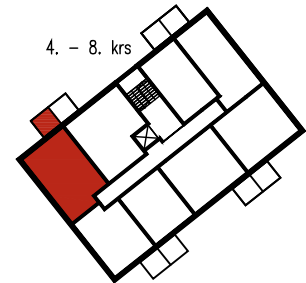

23.1.2018

ALAKATTOJA JA KOTELOITA TEHDÄÄN TARVITTAVILLE OSILLE.

KAUPPAKATU 62-66, TALO B, LAPPEENRANTA

1H + KT 31.0 m²

| | |
|-------|-----------|
| AS 6 | 3. kerros |
| AS 14 | 4. kerros |
| AS 22 | 5. kerros |
| AS 30 | 6. kerros |
| AS 38 | 7. kerros |
| AS 46 | 8. kerros |

23.1.2018

ALAKATTOJA JA KOTELOITA TEHDÄÄN TARVITTAVILLE OSILLE.

ARKKITEHTITOIMISTO ARK'IDEA OY

KAUPPAKATU 62-66, TALO B, LAPPEENRANTA

1H + K 39.0 m²

| | |
|-------|-----------|
| AS 7 | 3. kerros |
| AS 15 | 4. kerros |
| AS 23 | 5. kerros |
| AS 31 | 6. kerros |
| AS 39 | 7. kerros |
| AS 47 | 8. kerros |

23.1.2018

ALAKATTOJA JA KOTELOITA TEHDÄÄN TARVITTAVILLE OSILLE.

ARKKITEHTITOIMISTO ARK'IDEA OY

KAUPPAKATU 62-66, TALO B, LAPPEENRANTA

2H + KK 41.5 m²

| | |
|-------|-----------|
| AS 16 | 4. kerros |
| AS 24 | 5. kerros |
| AS 32 | 6. kerros |
| AS 40 | 7. kerros |
| AS 48 | 8. kerros |