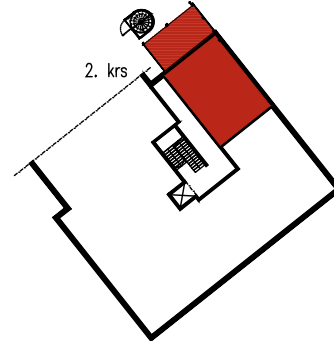

23.1.2018

ALAKATTOJA JA KOTELOITA TEHDÄÄN TARVITTAVILLE OSILLE.

ARKKITEHTITOIMISTO ARK'IDEA OY

KAUPPAKATU 62-66, TALO B, LAPPEENRANTA

2H + KK 41.5 m²

| | |
|-------|-----------|
| AS 16 | 4. kerros |
| AS 24 | 5. kerros |
| AS 32 | 6. kerros |
| AS 40 | 7. kerros |
| AS 48 | 8. kerros |

23.1.2018

ALAKATTOJA JA KOTeloITA TEHDÄÄN TARVITTAVILLE OSILLE.

KAUPPAKATU 62-66, TALO B, LAPPEENRANTA

1H + KT 33.5 m²

AS 8 3. kerros

23.1.2018

ALAKATTOJA JA KOTELOITA TEHDÄÄN TARVITTAVILLE OSILLE.

KAUPPAKATU 62-66, TALO B, LAPPEENRANTA

2H + KK + S 54.5 m²

AS 49 2. kerros

23.1.2018

ALAKATTOJA JA KOTELOITA TEHDÄÄN TARVITTAVILLE OSILLE.