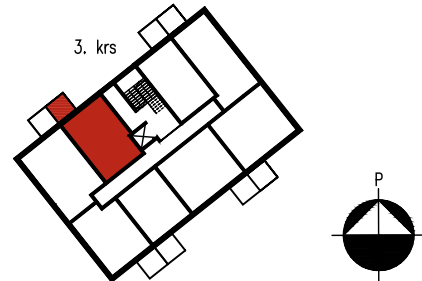

23.1.2018

ALAKATTOJA JA KOTeloITA TEHDÄÄN TARVITTAVILLE OSILLE.

KAUPPAKATU 62-66, TALO B, LAPPEENRANTA

1H + KT 33.5 m²

AS 8 3. kerros

23.1.2018

ALAKATTOJA JA KOTELOITA TEHDÄÄN TARVITTAVILLE OSILLE.

KAUPPAKATU 62-66, TALO B, LAPPEENRANTA

2H + KK + S 54.5 m²

AS 49 2. kerros

23.1.2018

ALAKATTOJA JA KOTELOITA TEHDÄÄN TARVITTAVILLE OSILLE.