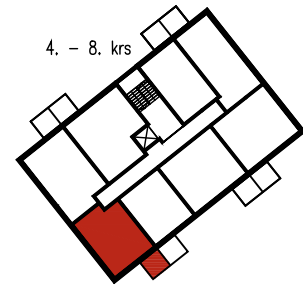

23.1.2018

ALAKATTOJA JA KOTELOITA TEHDÄÄN TARVITTAVILLE OSILLE.

KAUPPAKATU 62-66, TALO B, LAPPEENRANTA

1H + KT 27.5 m²

| | |
|-------|-----------|
| AS 5 | 3. kerros |
| AS 13 | 4. kerros |
| AS 21 | 5. kerros |
| AS 29 | 6. kerros |
| AS 37 | 7. kerros |
| AS 45 | 8. kerros |

23.1.2018

ALAKATTOJA JA KOTELOITA TEHDÄÄN TARVITTAVILLE OSILLE.

KAUPPAKATU 62-66, TALO B, LAPPEENRANTA

1H + KT 31.0 m²

| | |
|-------|-----------|
| AS 6 | 3. kerros |
| AS 14 | 4. kerros |
| AS 22 | 5. kerros |
| AS 30 | 6. kerros |
| AS 38 | 7. kerros |
| AS 46 | 8. kerros |

23.1.2018

ALAKATTOJA JA KOTELOITA TEHDÄÄN TARVITTAVILLE OSILLE.

ARKKITEHTITOIMISTO ARK'IDEA OY

KAUPPAKATU 62-66, TALO B, LAPPEENRANTA

1H + K 39.0 m²

| | |
|-------|-----------|
| AS 7 | 3. kerros |
| AS 15 | 4. kerros |
| AS 23 | 5. kerros |
| AS 31 | 6. kerros |
| AS 39 | 7. kerros |
| AS 47 | 8. kerros |