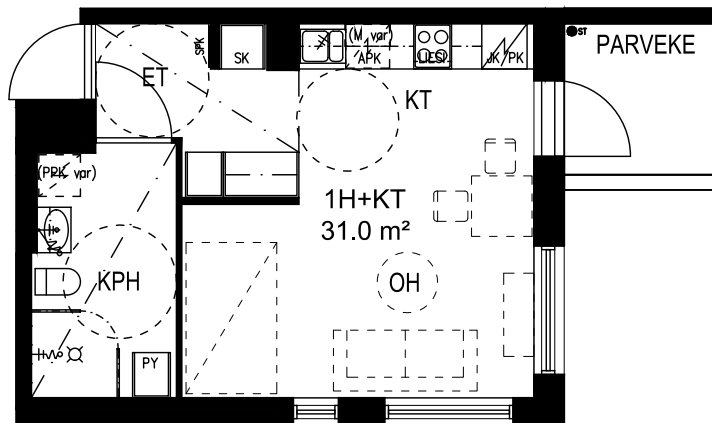

23.1.2018

ALAKATTOJA JA KOTELOITA TEHDÄÄN TARVITTAVILLE OSILLE.

KAUPPAKATU 62-66, TALO B, LAPPEENRANTA

1H + KT 31.0 m²

| | |
|-------|-----------|
| AS 6 | 3. kerros |
| AS 14 | 4. kerros |
| AS 22 | 5. kerros |
| AS 30 | 6. kerros |
| AS 38 | 7. kerros |
| AS 46 | 8. kerros |

23.1.2018

ALAKATTOJA JA KOTELOITA TEHDÄÄN TARVITTAVILLE OSILLE.

ARKKITEHTITOIMISTO ARK'IDEA OY

KAUPPAKATU 62-66, TALO B, LAPPEENRANTA

1H + K 39.0 m²

| | |
|-------|-----------|
| AS 7 | 3. kerros |
| AS 15 | 4. kerros |
| AS 23 | 5. kerros |
| AS 31 | 6. kerros |
| AS 39 | 7. kerros |
| AS 47 | 8. kerros |