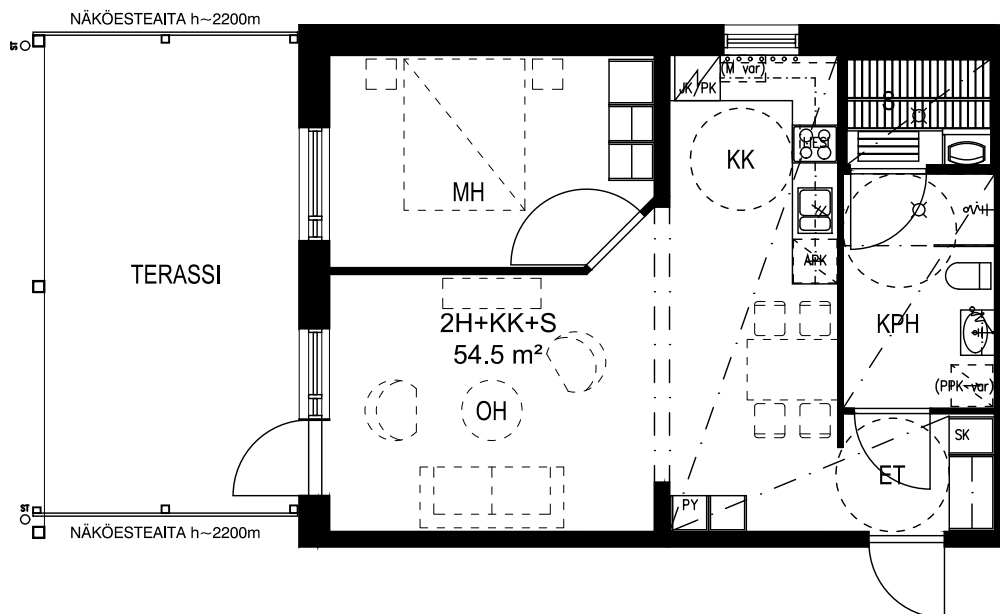

23.1.2018

ALAKATTOJA JA KOTeloITA TEHDÄÄN TARVITTAVILLE OSILLE.

KAUPPAKATU 62-66, TALO B, LAPPEENRANTA

1H + KT 33.5 m²

AS 8 3. kerros

23.1.2018

ALAKATTOJA JA KOTELOITA TEHDÄÄN TARVITTAVILLE OSILLE.

KAUPPAKATU 62-66, TALO B, LAPPEENRANTA

2H + KK + S 54.5 m²

AS 49 2. kerros

23.1.2018

ALAKATTOJA JA KOTELOITA TEHDÄÄN TARVITTAVILLE OSILLE.