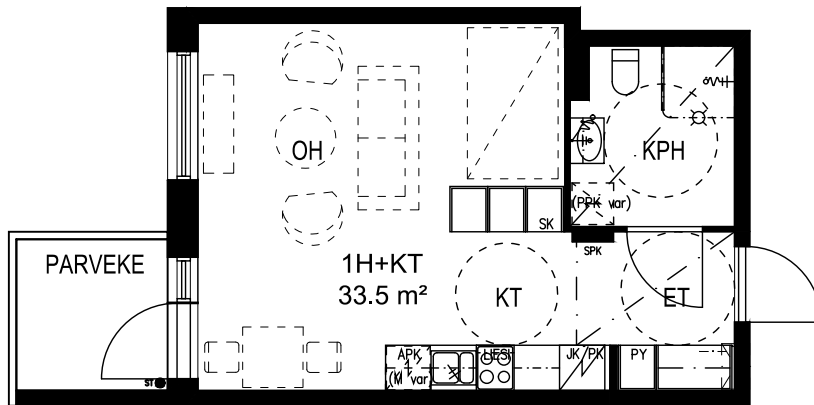

23.1.2018

ALAKATTOJA JA KOTeloITA TEHDÄÄN TARVITTAVILLE OSILLE.

KAUPPAKATU 62-66, TALO B, LAPPEENRANTA

1H + KT 33.5 m²

AS 8 3. kerros

23.1.2018

ALAKATTOJA JA KOTELOITA TEHDÄÄN TARVITTAVILLE OSILLE.

KAUPPAKATU 62-66, TALO B, LAPPEENRANTA

2H + KK + S 54.5 m²

AS 49 2. kerros

23.1.2018

ALAKATTOJA JA KOTELOITA TEHDÄÄN TARVITTAVILLE OSILLE.