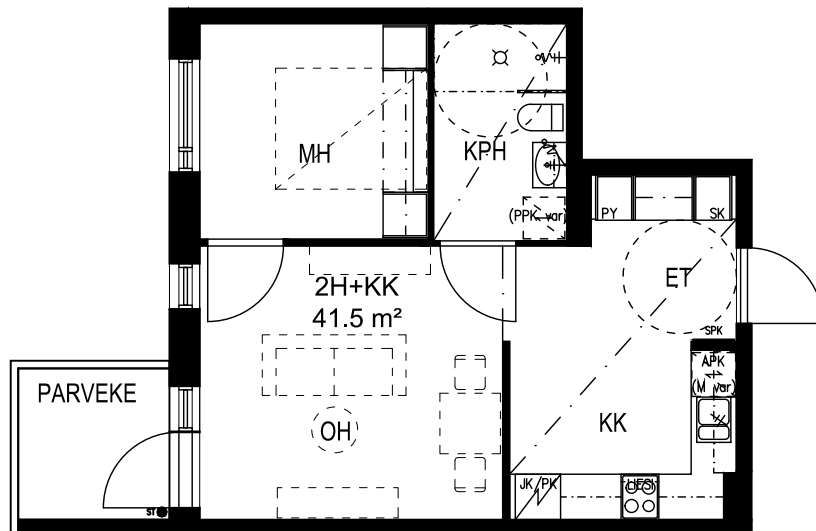

23.1.2018

ALAKATTOJA JA KOTELOITA TEHDÄÄN TARVITTAVILLE OSILLE.

ARKKITEHTITOIMISTO ARK'IDEA OY

KAUPPAKATU 62-66, TALO B, LAPPEENRANTA

2H + KK 41.5 m²

| | |
|-------|-----------|
| AS 16 | 4. kerros |
| AS 24 | 5. kerros |
| AS 32 | 6. kerros |
| AS 40 | 7. kerros |
| AS 48 | 8. kerros |

2H + KK + S 54.5 m²

AS 49 2. kerros

23.1.2018

ALAKATTOJA JA KOTELOITA TEHDÄÄN TARVITTAVILLE OSILLE.